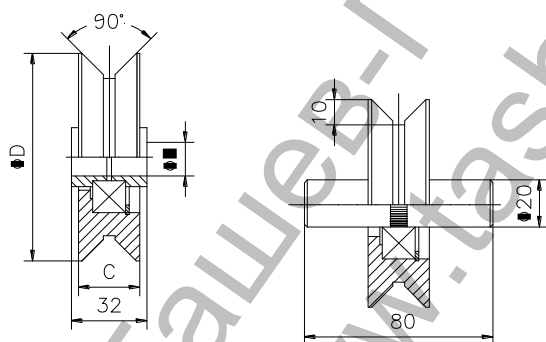

Ролка Estebro® за плъзгачи се врати с лагер ф 80x20 мм, пластмасова със стоманен лагер, V-20

Cod.	Medidas Dimensions	ØD	ØA			Peso Máx. Kg
380	80 V	78	16	16	3,70	655
375	90 V	88	16	8	2,30	655
376	100 V	98	16	8	2,55	655
377	120 V	118	16	6	2,45	655
378	150 V	147	16	4	2,40	655
Familia 63 Acero Inoxidable - Inox - Stainless Steel						AISI 303-304
736	80 V	78	16	4	0,93	655
737	90 V	88	16	4	1,15	655
738	100 V	98	16	4	1,28	655
739	120 V	118	16	2	0,82	655
740	150 V	147	16	2	1,20	655

Family: Nylon wheels

Material: Nylon PA6

Maximum weight supported by the bearing*: 655 kg

Description: Nylon wheel with 6204 2RS bearing. It is installed in sliding doors to let their displacement over the guide. It can be supplied with reducing sleeves to 16 mm, or with an axle of Ø 20 mm and 80 mm long.

***In perfect conditions of installation, usage and maintenance.**

Продукт: [Ролка Estebro® за плъзгаци се врати с лагер ф 80x20 мм, пластмасова със стоманен лагер, V-20](#)

Категория: [Плъзгаци се врати](#)